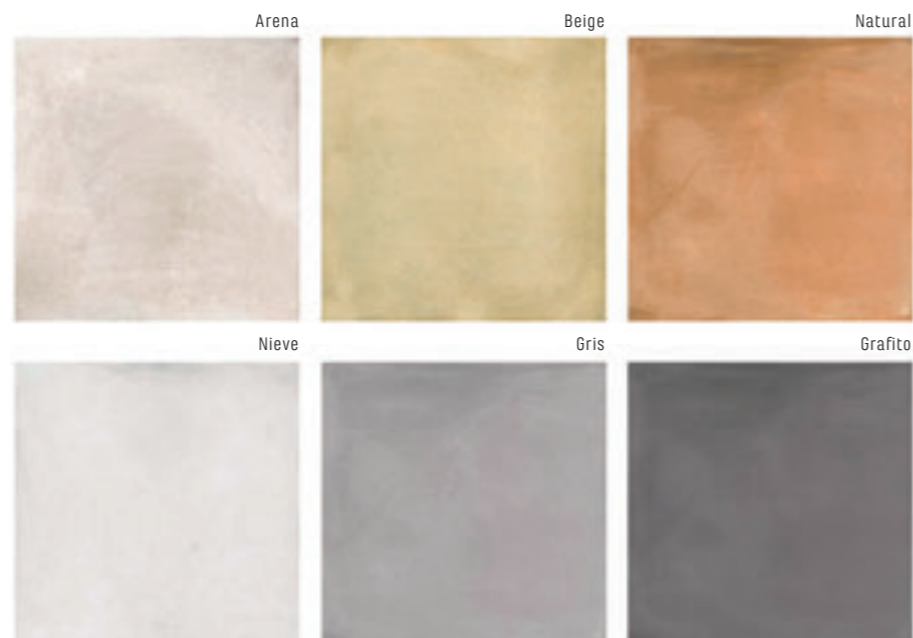

sokl Laverton 9,4 • 80

428 Kč/ks