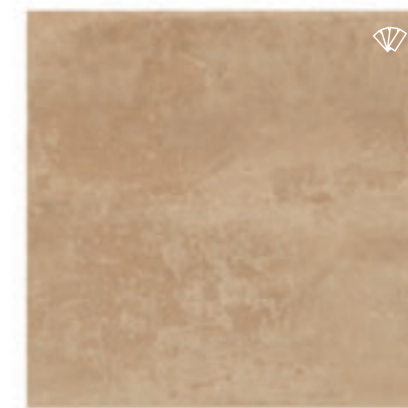

dlažba
Fancy Rec
60 - 60 - 1
1.399 Kč/m²
1,08 m²/3 ks

60 - 120 - 1,2
1.499 Kč/m²
1,44 m²/2 ks