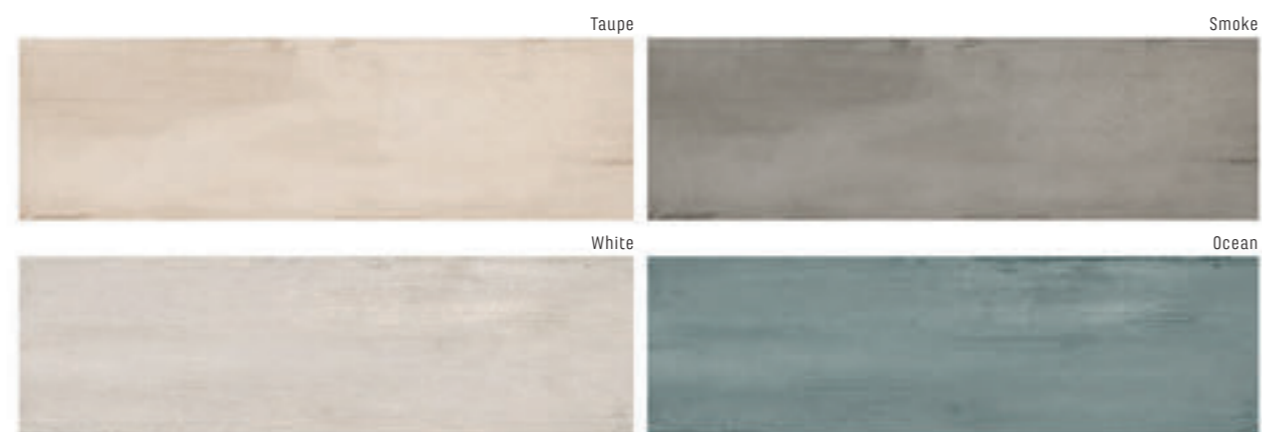

Sospiro 29 - 100 - 1,1

1.299 Kč/m²
1,16 m²/4 ks

dlažba 59 - 59 - 0,9

1.199 Kč/m²
1,39 m²/4 ks