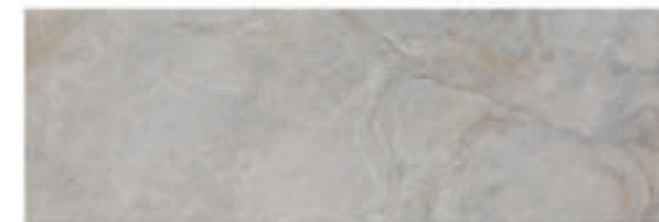

Silver

Cream