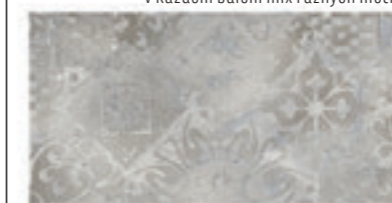

Ellesmere Decor 30 • 60 • 1

1.299 Kč/m²
1,08 m²/6 ks

v každém balení mix různých motivů