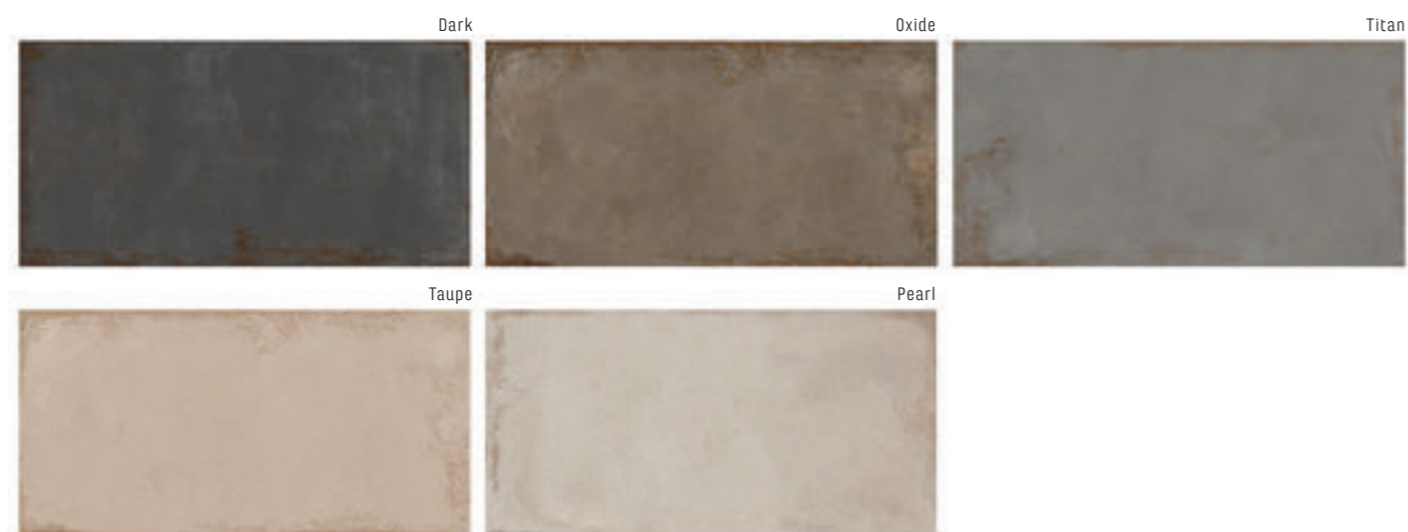

Ruggine IBE

obklad / dlažba
matná, rektifikovaná

Ruggine 60 • 120 • 1,1
1.399 Kč/m² mat
1.699 Kč/m² lappato
1,44 m²/2 ks

30 • 120 • 1,1
1.499 Kč/m² mat
1.799 Kč/m² lappato
1,08 m²/3 ks

75 • 75 • 1
1.199 Kč/m² mat
1.499 Kč/m² lappato
1,13 m²/2 ks

Série Ruggine IBE vychází ze syntézy cementu a kovu a nabízí vedle provedení v matu i exkluzivní lappato plus povrch. Je vhodná jako obklad do koupelny i jako velmi stylová dlažba do interiéru.

Meridian Decor 60 • 120 • 1,1
1.599 Kč/m² mat
1.799 Kč/m² lappato
1,44 m²/2 ks

Epsilon Decor 30 • 120 • 1,1
1.699 Kč/m²
1,08 m²/3 ks

Daylight Decor 30 • 120 • 1,1
1.599 Kč/ks

v barvě Titan, Taupe, Pearl

Ruggine Mosaico 30 • 30 • 1,1
2.999 Kč/m²
1 m²/11 ks