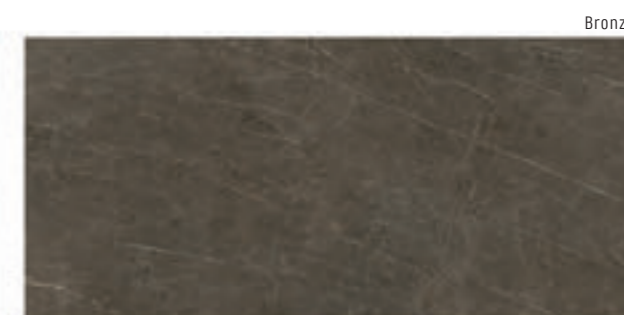

Ivory

Smoke

sokl Tessino
10 • 80 • 1
349 Kč/ks

Grey

Bronze

Black

obklad: Marmorea Marquina | dlažba: Marmorea Estatuario

obklad: Marmorea Carrara | dekor: Eros Marquina | dlažba: Marmorea Carrara, Marmorea Marquina