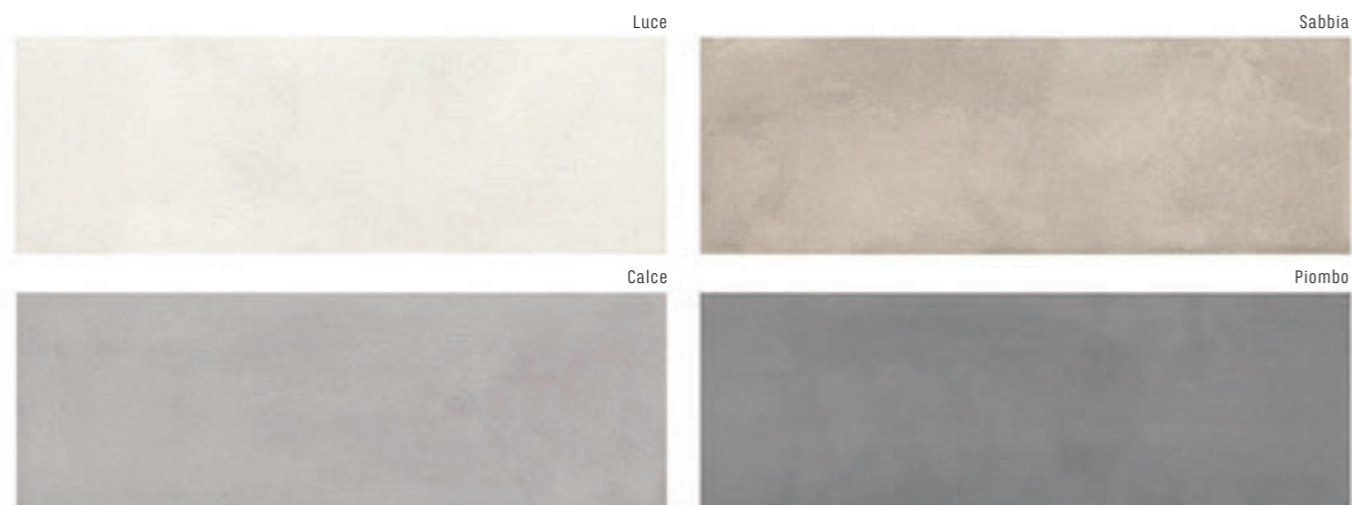

Velkoformátový ztenčený (Slim) obklad. Dekorace jsou k dispozici ve 3D strukturovaném dezénu nebo patchwork patinovaném vzoru. Obklad je perfektní také v kombinaci s dřevodlažbou.

obklad Terracruda 40 - 120 - 0,6
1.599 Kč/m² AKCE 1.499 Kč/m²
2,88 m²/6 ks

dlažba Boom 60 - 60 - 1,1
1.199 Kč/m²
1,08 m²/3 ks