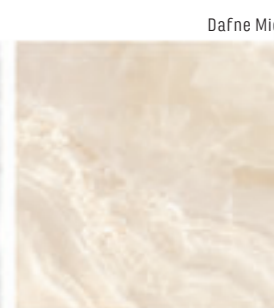

sokl 9,4 • 59,3
428 Kč/ks

Sifo Blanco