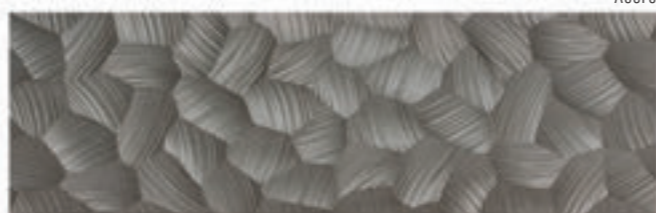

Tirol Blanco 31,5 • 100 • 0,9

1.299 Kč/m²
1,26 m²/4 ks

Line Blanco 31,5 • 100 • 0,9

1.399 Kč/m²
1,26 m²/4 ks

Circle 31,5 • 100 • 0,9

1.399 Kč/m²
1,26 m²/4 ks

Blanco

Acero