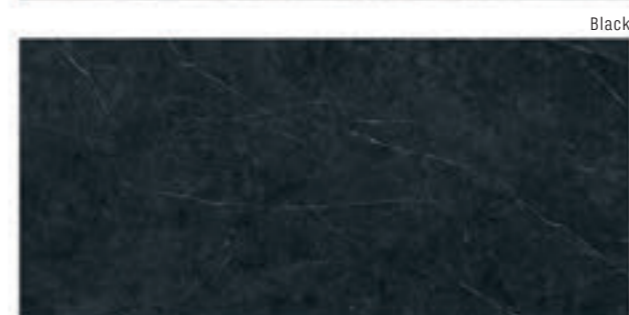

Ivory

Smoke

sokl Tessino
10 • 80 • 1
349 Kč/ks

Grey

Bronze

Black

obklad: Marmorea Marquina | dlažba: Marmorea Estatuario

obklad: Marmorea Carrara | dekor: Eros Marquina | dlažba: Marmorea Carrara, Marmorea Marquina