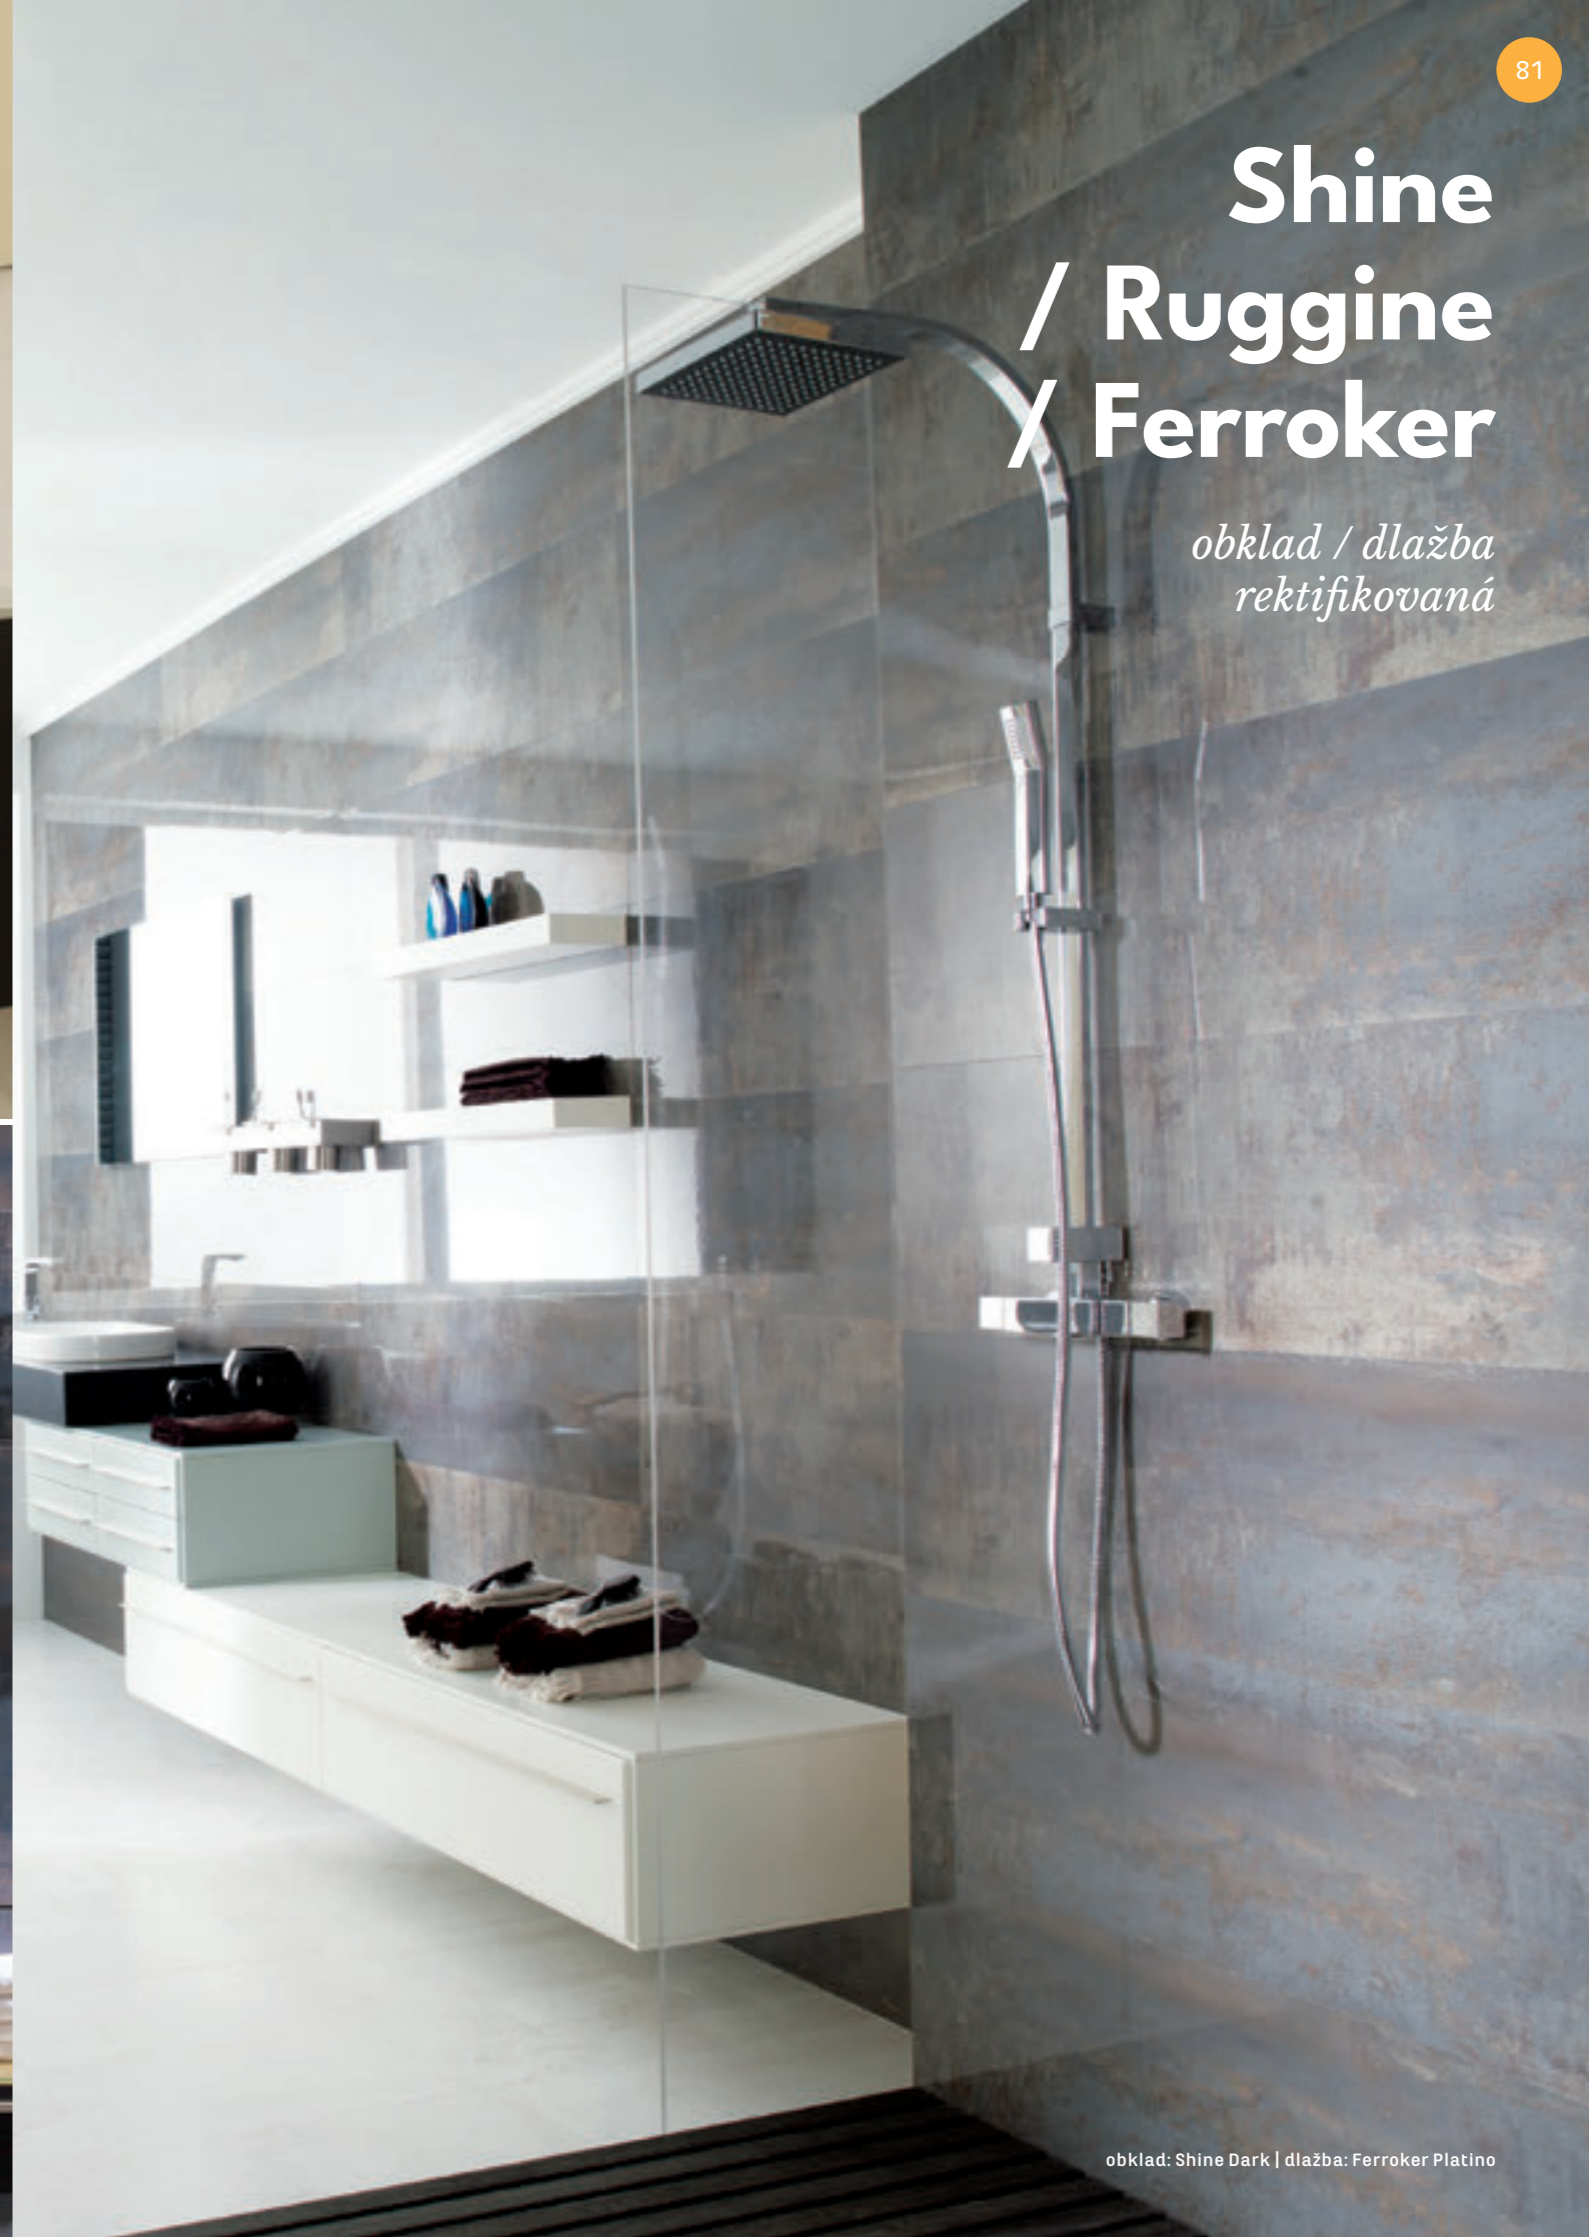

sokl Halden
10 • 60 • 0,9
299 Kč/ks

obklad: Shine Titanio | dlažba: Ferroker Titanio

Shine / Ruggine / Ferroker

*obklad / dlažba
rektifikovaná*

obklad: Ruggine

obklad: Shine Dark | dlažba: Ferroker Platino