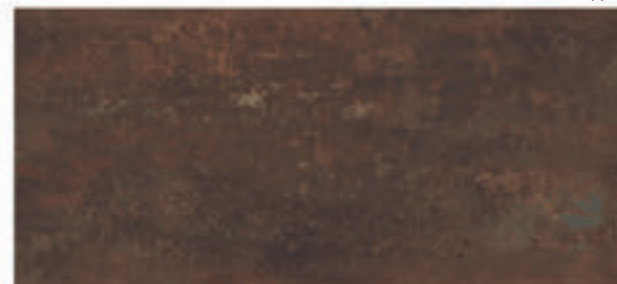

Halden XL 120 • 260 • 0,6
2.399 Kč/m²
3,12 m²/1 ks

Halden 60 • 120 • 1
1.099 Kč/m²
1,44 m²/2 ks

Halden 60 • 60 • 0,9
899 Kč/m²
1,08 m²/3 ks

Halden 80 • 80 • 1
999 Kč/m²
1,28 m²/2 ks

Artic

Copper

Steel

Lead