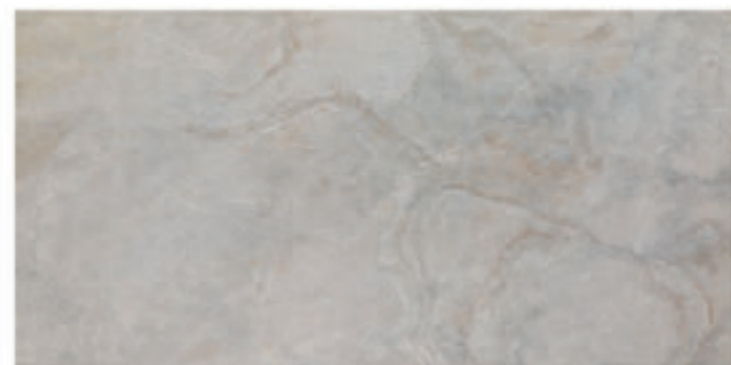

dlažba Mirage

59,6 • 120 • 1,2

(jen v barvě Silver, Dark)

2.590 Kč/m²

AKCE 1.990 Kč/m²

1,43 m²/2 ks

40 • 80 • 1,2

2.290 Kč/m²

AKCE 1.890 Kč/m²

1,28 m²/4 ks

44,3 • 44,3 • 1

nerektifikovaná

1.390 Kč/m²

1,37 m²/7 ks