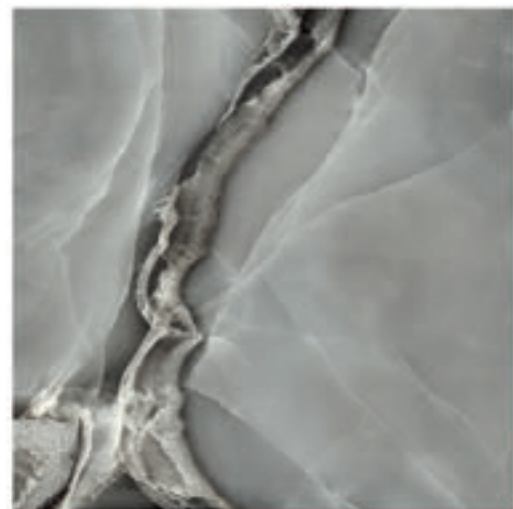

Selene Dark 90 - 90 - 1

1.799 Kč/m²
0,81 m²/1 ks