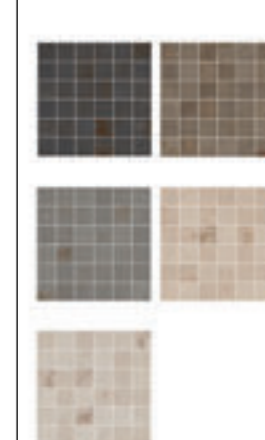

Meridian Decor 60 • 120 • 1,1
1.599 Kč/m² mat
1.799 Kč/m² lappato
1,44 m²/2 ks

Epsilon Decor 30 • 120 • 1,1
1.699 Kč/m²
1,08 m²/3 ks

Daylight Decor 30 • 120 • 1,1
1.599 Kč/ks

v barvě Titan, Taupe, Pearl

Ruggine Mosaico 30 • 30 • 1,1
2.999 Kč/m²
1 m²/11 ks