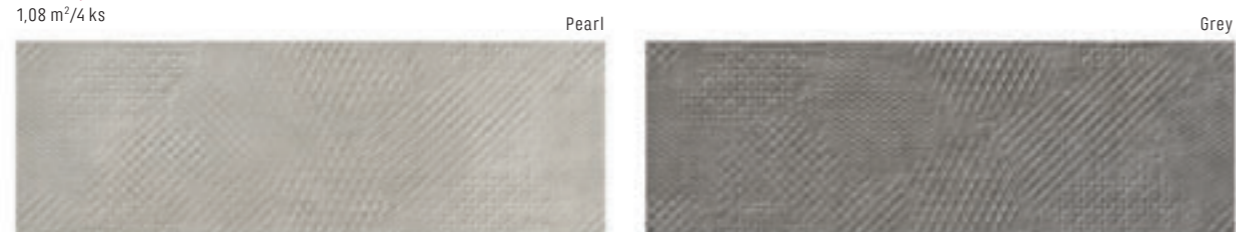

dlažba Betonhome 60 • 120 • 0,9

999 Kč/m²
1,44 m²/2 ks