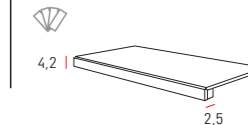

Woodtale XT20
60 • 60 • 2 (mimo Quercia)
1.699 Kč/m²
0,72 m²/2 ks

Woodtale XT20
40 • 120 • 2
1.999 Kč/m²
0,48 m²/1 ks

mimo Quercia

sokl 7 • 60
329 Kč/ks

schodovka 32,5 • 120 • 4,2
4.999 Kč/ks

4,2

2,5

Amberwood / 112