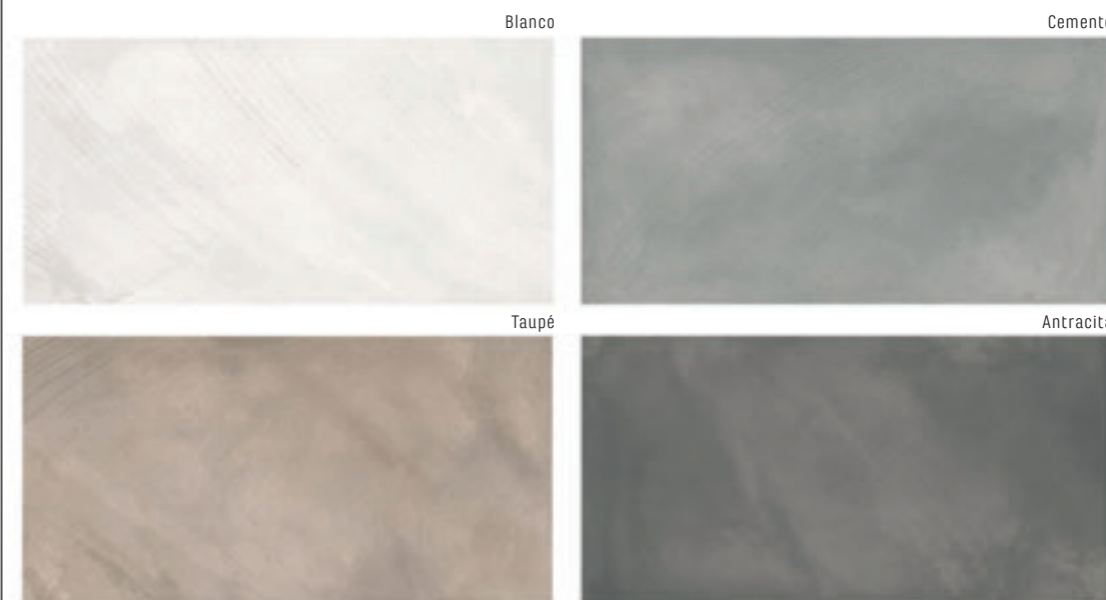

~~1.699 Kč/m²~~ AKCE 899 Kč/m²
1,08 m²/3 ks

60 • 60 • 2

Pouze v barvách Antracita, Cemento.
~~1.990 Kč/m²~~ AKCE 1.799 Kč/m²
0,73 m²/2 ks

sokl 8 • 60

289 Kč/ks

obklad: Cazorla Natural 30 • 60,5 | dekor: Yedra | dlažba: Cazorla Natural 60,5 • 60,5