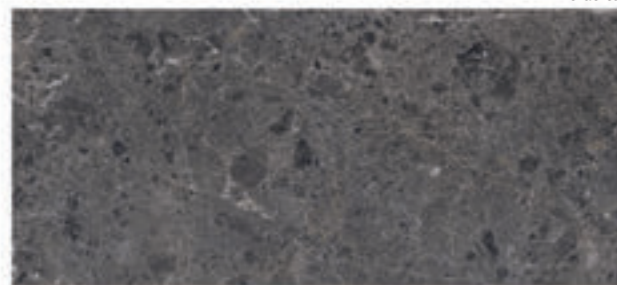

Dlažba a obklad v imitaci kamene, luxusní materiál. Je dispozici v lesku i v matu a v široké škále rozměrů. Vhodný pro koupelny i jako dlažba v interiéru. Novinka této sezóny!

Gris

Beige

Antracita

Moka

Blanco