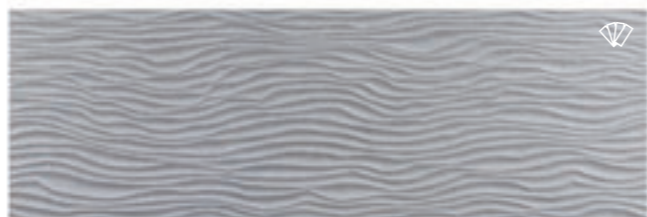

Newport dekory 33,3 - 100 - 1,2 (ve všech barvách Newport)

1.990 Kč/m² AKCE 1.690 Kč/m²
1 m²/3 ks

Park

Old