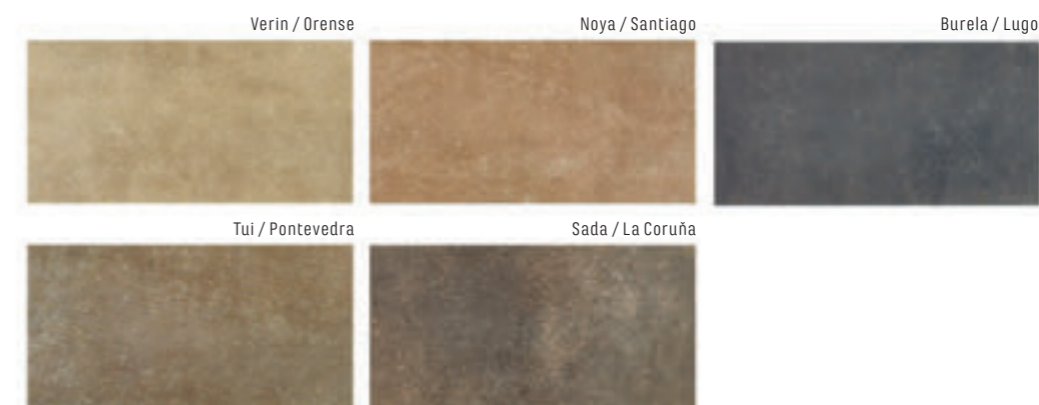

Borde Piscina Esq. Int. Monte 51,2 - 51,2
1.999 Kč / sada (3 ks)

Rocas de Galicia 30 - 30 - 0,9
1.199 Kč/m²
1 m²/11 ks

30 - 60 - 0,9
1.499 Kč/m²
1,08 m²/6 ks

Nova, Verin, Burela, Tui, Sada - hladký povrch (interiér) / Santiago, Orense, Lugo, Pontevedra, La Coruña - protiskluz (exteriér)